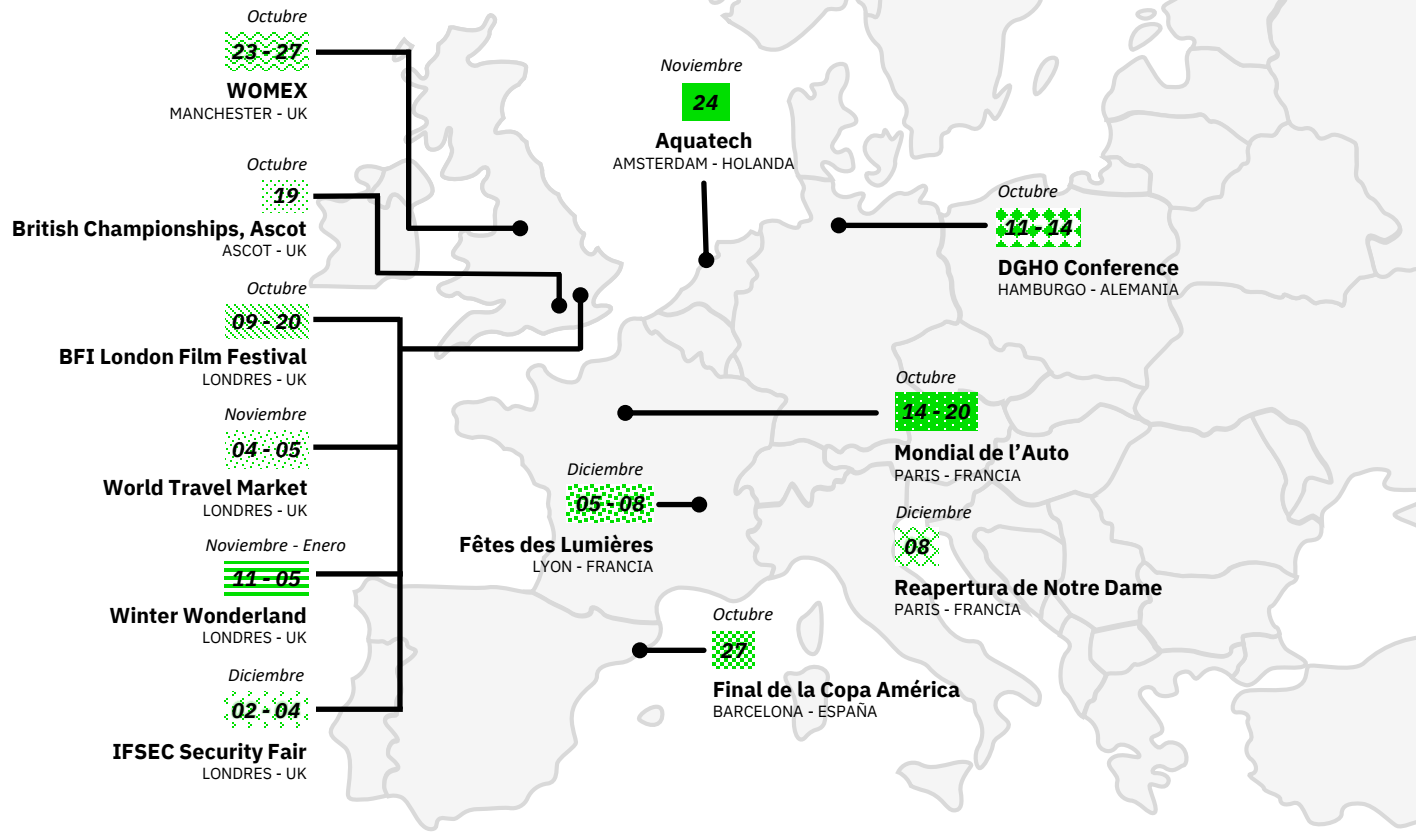

Octubre

SUN	MON	TUE	WED	THU	FRI	SAT
	1	2	3	4	5	
6	7	8	9	10	11	12
13	14	15	16	17	18	19
20	21	22	23	24	25	26
27	28	29	30	31		

Noviembre

SUN	MON	TUE	WED	THU	FRI	SAT
					1	2
3	4	5	6	7	8	9
10	11	12	13	14	15	16
17	18	19	20	21	22	23
24	25	26	27	28	29	30

Diciembre

SUN	MON	TUE	WED	THU	FRI	SAT
1	2	3	4	5	6	7
8	9	10	11	12	13	14
15	16	17	18	19	20	21
22	23	24	25	26	27	28
29	30	31