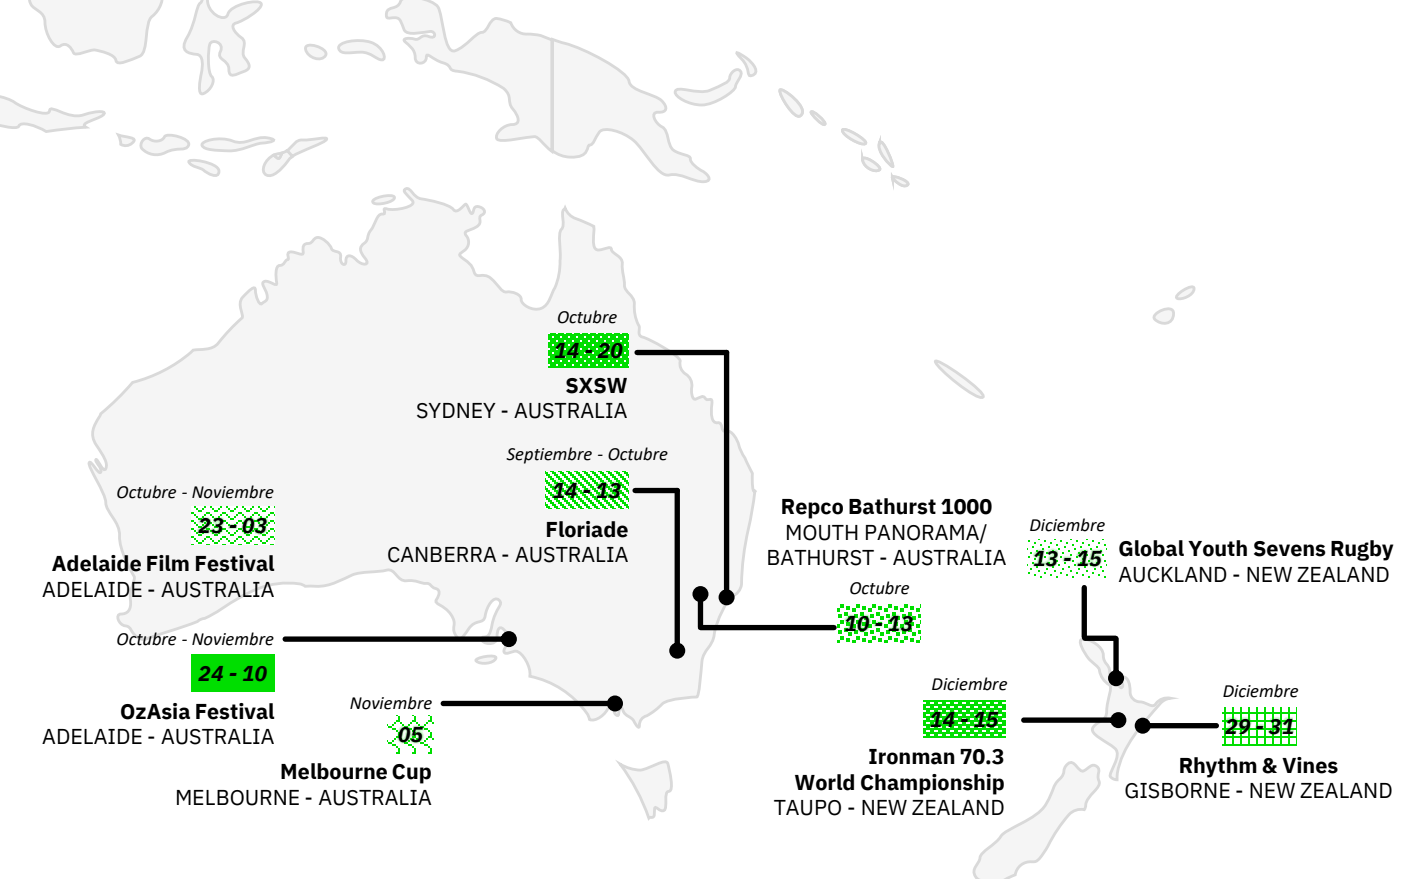

Noviembre

**Maratón de Nueva York**  
NUEVA YORK - USA

26-8

Agosto - Septiembre

**NASCAR Cup Series Championship**  
AVONDALE/PHOENIX - USA

28-1

Noviembre - Diciembre

**Acción de gracias**  
USA

# AMÉRICA DEL SUR

**23 - 25**

Octubre  
**Figas & Vehigas Lima Fair**  
 LIMA - PERU

**1 - 3**

Noviembre  
**Grand Prix Brazil**  
 SAO PAULO - BRAZIL

**18 - 19**

Noviembre  
**G20 Summit**  
 RIO DE JANEIRO - BRAZIL

Octubre

**ICC Women's T20 World Cup**  
DHAKA & SYLHET - BANGLADESH

15 - 16

Noviembre

**Yi Peng Lantern Festival**  
CHIANG MAI - TAILANDIA

15 - 4

Octubre - Noviembre

**The Canton Fair**  
GUANGSHOU - CHINA

17

Noviembre

**Macau Grand Prix**  
MACAU - CHINA