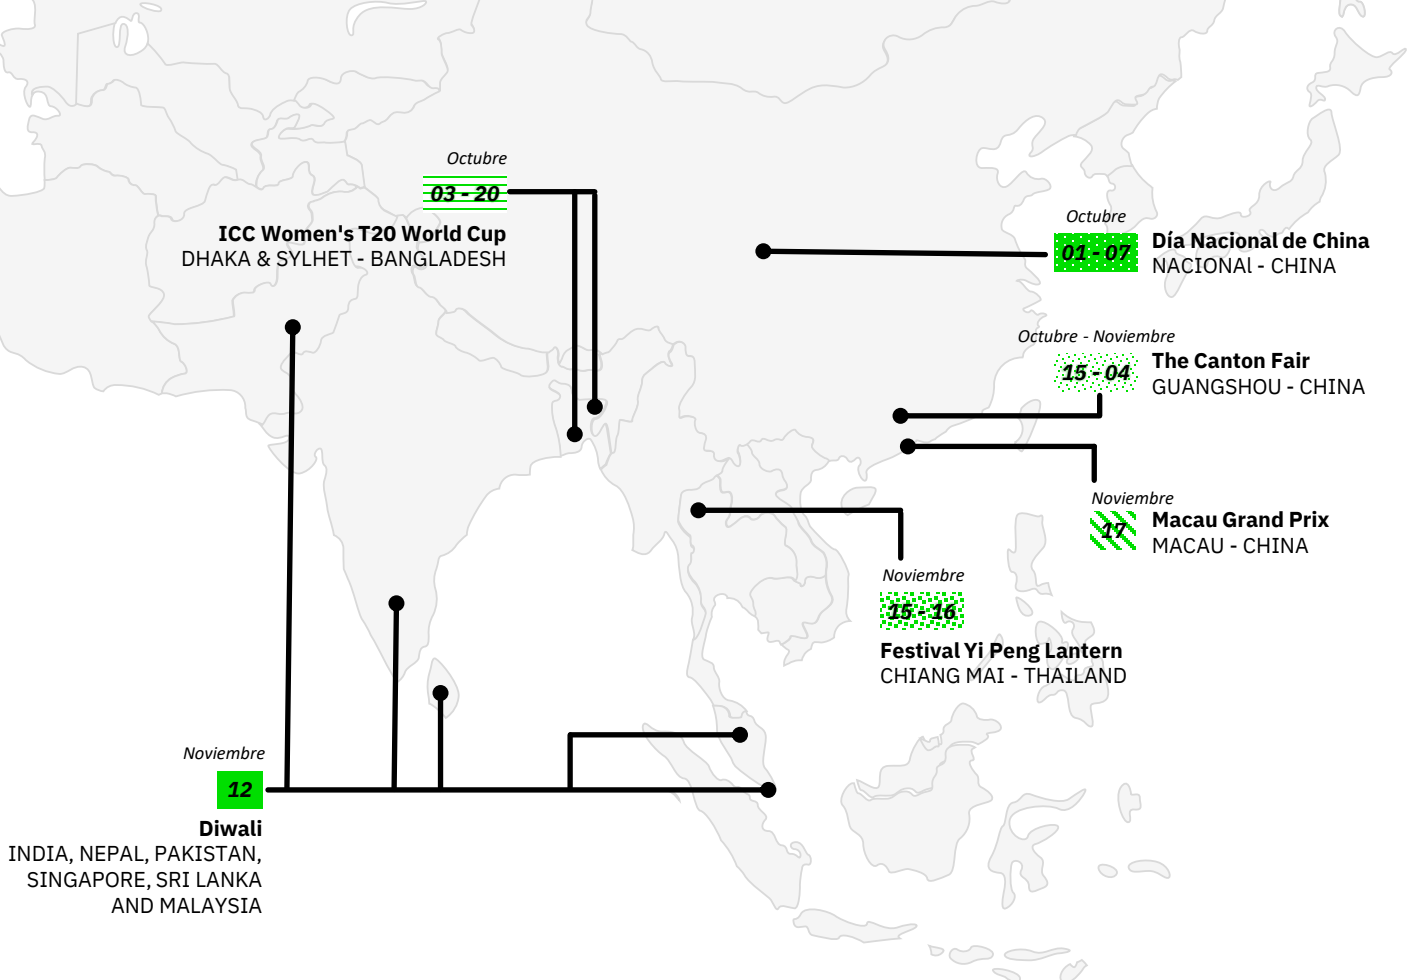

**NORTEAMÉRICA**

18-3

Octubre - Noviembre

**Taylor Swift Tour**  
USA

25-27

Octubre

**Grand Prix México**  
CDMX - MEXICO

3

Noviembre

**Maratón de Nueva York**  
NUEVA YORK - USA

26-8

Agosto - Septiembre

**NASCAR Cup Series Championship**  
AVONDALE/PHOENIX - USA

28-1

Noviembre - Diciembre

**Acción de gracias**  
USA

# AMÉRICA DEL SUR

**23 - 25**

Octubre  
**Figas & Vehigas Lima Fair**  
 LIMA - PERU

**1 - 3**

Noviembre  
**Grand Prix Brazil**  
 SAO PAULO - BRAZIL

**18 - 19**

Noviembre  
**G20 Summit**  
 RIO DE JANEIRO - BRAZIL

**Diwali**  
INDIA, NEPAL, PAKISTAN,  
SINGAPORE, SRI LANKA  
AND MALAYSIA