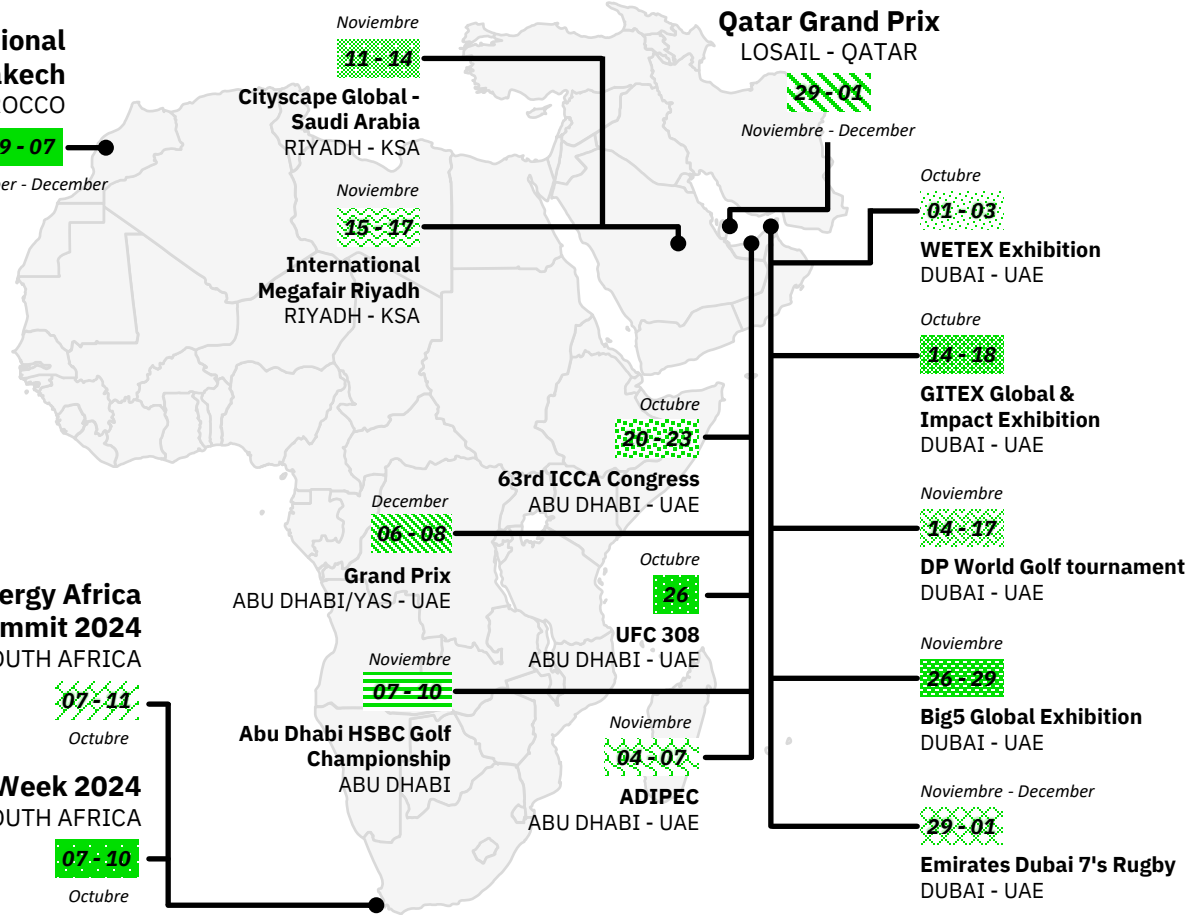

Festival International du Film de Marrakech
MARRAKESH- MOROCCO

29 - 07
November - December

Green Energy Africa Summit 2024
CAPE TOWN – SOUTH AFRICA

07-11
Octubre

Africa Oil Week 2024
CAPE TOWN – SOUTH AFRICA

07-10
Octubre

Octubre

SUN	MON	TUE	WED	THU	FRI	SAT
		1	2	3	4	5
6	7	8	9	10	11	12
13	14	15	16	17	18	19
20	21	22	23	24	25	26
27	28	29	30	31		

Noviembre

SUN	MON	TUE	WED	THU	FRI	SAT
					1	2
3	4	5	6	7	8	9
10	11	12	13	14	15	16
17	18	19	20	21	22	23
24	25	26	27	28	29	30

Diciembre

SUN	MON	TUE	WED	THU	FRI	SAT
1	2	3	4	5	6	7
8	9	10	11	12	13	14
15	16	17	18	19	20	21
22	23	24	25	26	27	28
29	30	31				

MEDIO ORIENTE & AFRICA