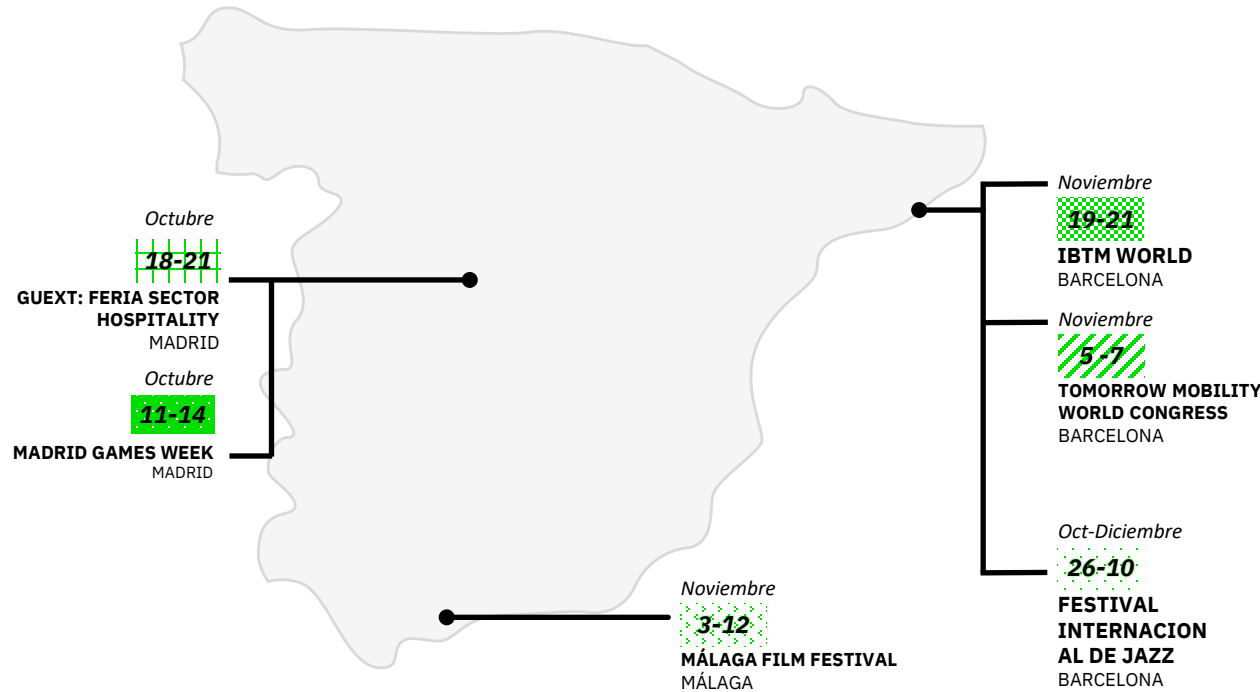

Octubre

SUN	MON	TUE	WED	THU	FRI	SAT
		1	2	3	4	5
6	7	8	9	10	11-12	
13-14	15	16	17	18-19		
20-21	22	23	24	25	26	
27	28	29	30	31		

Noviembre

SUN	MON	TUE	WED	THU	FRI	SAT
					1	2
3	4	5-7	8	9		
10-11-12	13	14	15	16		
17	18	19-20-21	22	23		
24	25	26	27	28	29	30

Diciembre

SUN	MON	TUE	WED	THU	FRI	SAT
1	2	3	4	5	6	7
8	9	10	11	12	13	14
15	16	17	18	19	20	21
22	23	24	25	26	27	28
29	30	31